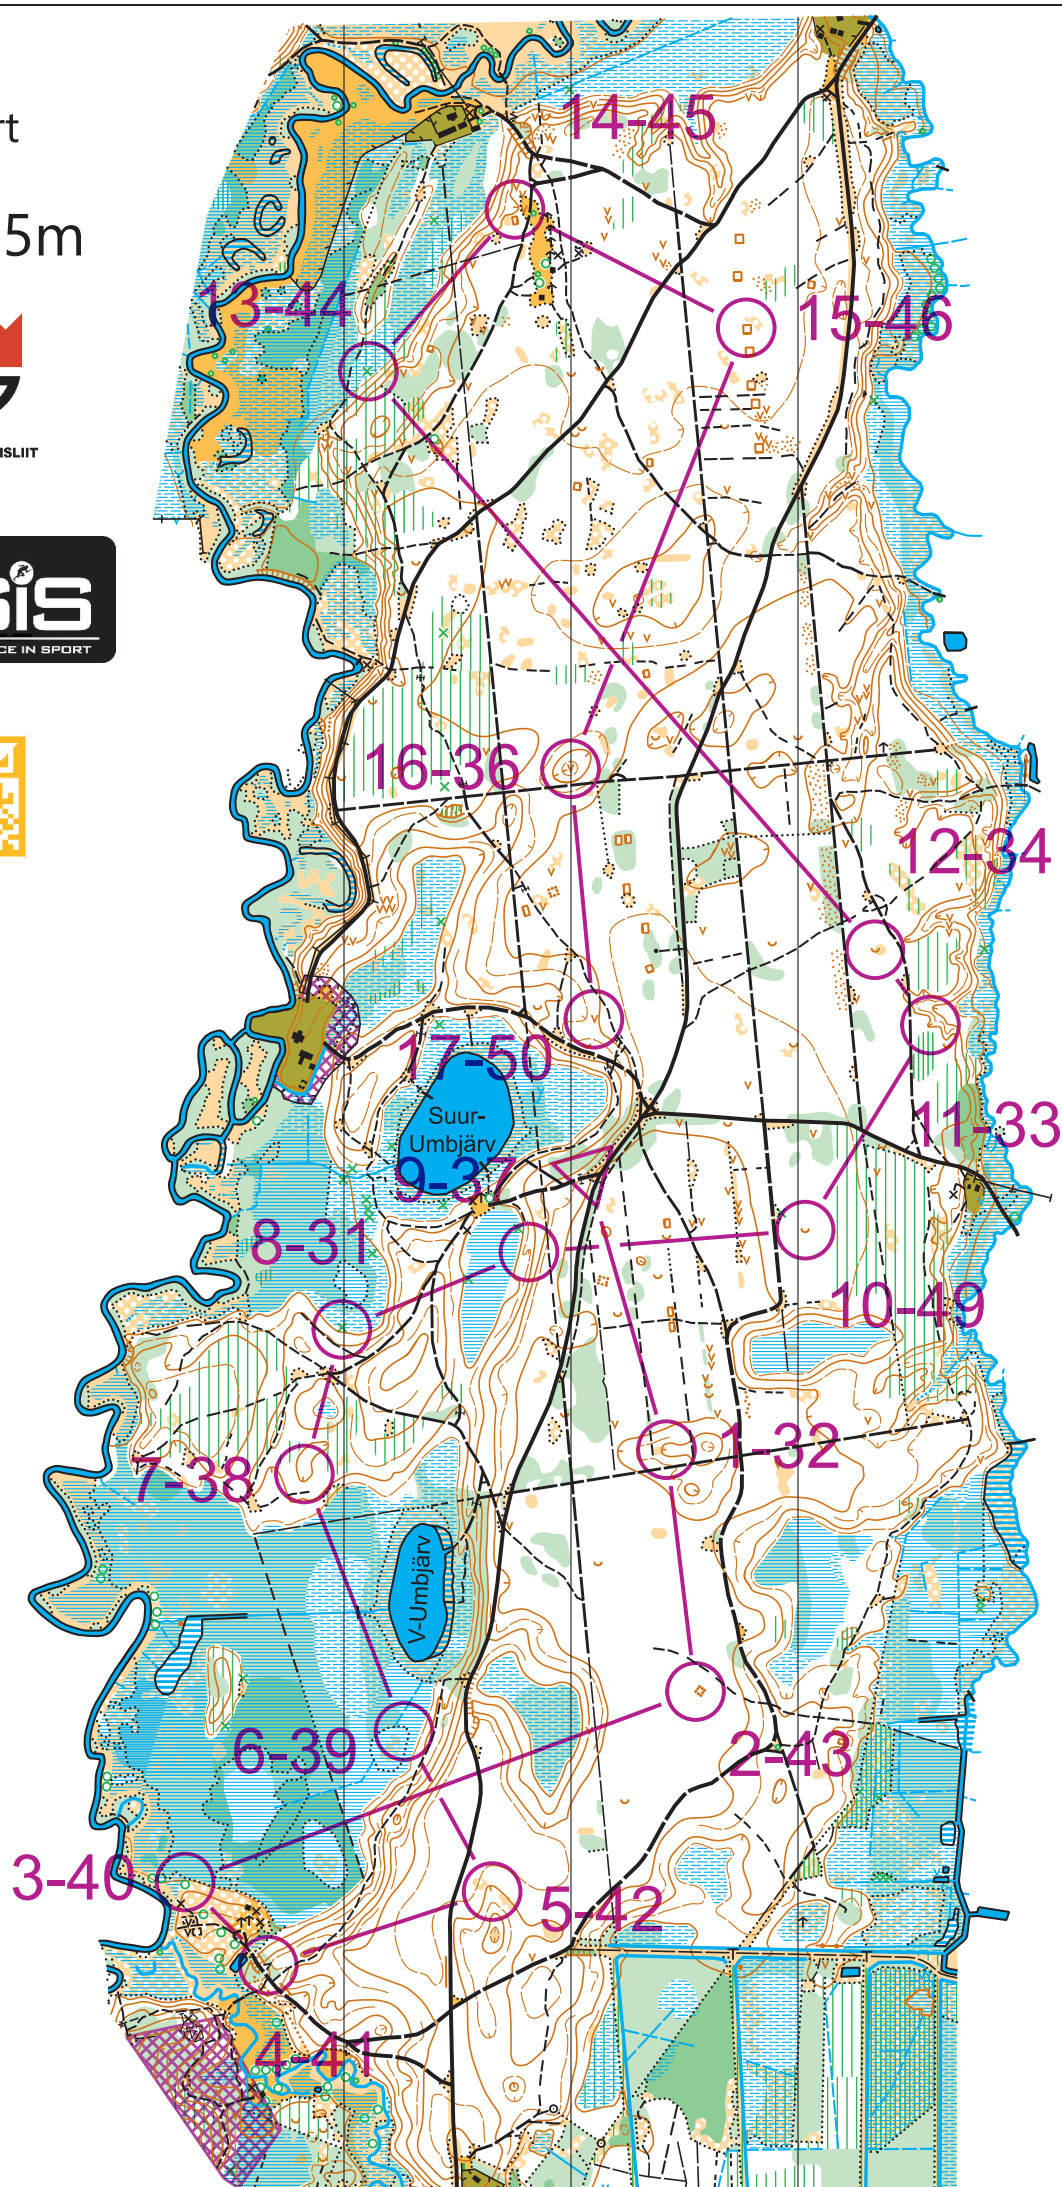

# Illipalu

orienteerumiskaart

TARTUMAA

M 1:10000 h 2,5m

Illipalu püsirada				
Rada 1	6.4 km			
▷		/	⋯	×
1	32	∩		○
2	43	⋮		<
3	40	△		○
4	41	✕		
5	42	∩		
6	39	⋯		<
7	38	⊖		○
8	31	⊗		○
9	37	∩		
10	49	∪		
11	33		∩	
12	34	∪		
13	44	⊗		○
14	45	∩		
15	46	↑	∨	
16	36	∨		
17	50	∨		

2013033 | EESTI ORIENTEERUMISLIIT

FIE Kalle Kalm

Välitöö ja joonis: Kalle Kalm, 2003-2012

Alused: Eesti põhikaart, LIDAR

kõrgusandmed (Maa-amet), kaart 9303